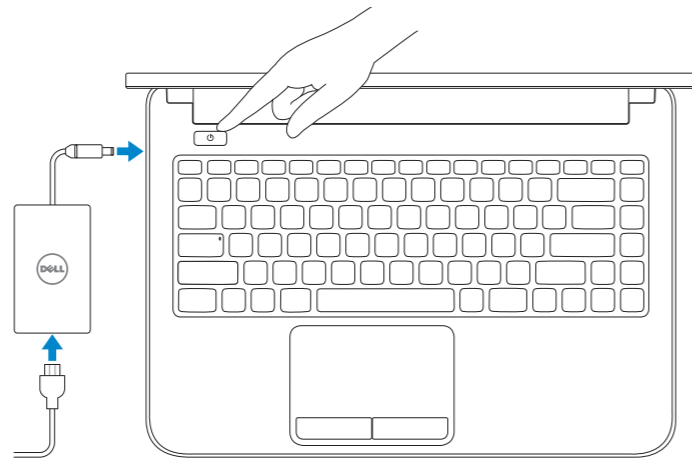

INSPIRON 14/14R/M431R

Quick Start Guide

חזרתי Bařlangıç Kılavuzu
מדריך התחלה מהירה

1 Connect the power adapter and turn on your computer

Güç adaptörünü takıp bilgisayarınızı açma
חבר את מתאם הזרם והפעל את המחשב

2 Finish Windows setup

Windows kurulumunu tamamlama | הגדרת Windows הסתיימה

Enable security and updates
Güvenlik ve güncellemeleri etkinleştirme
אפשר אבטחה ועדכונים

Connect to your network
Ağınıza bağlanma
התחבר לרשת